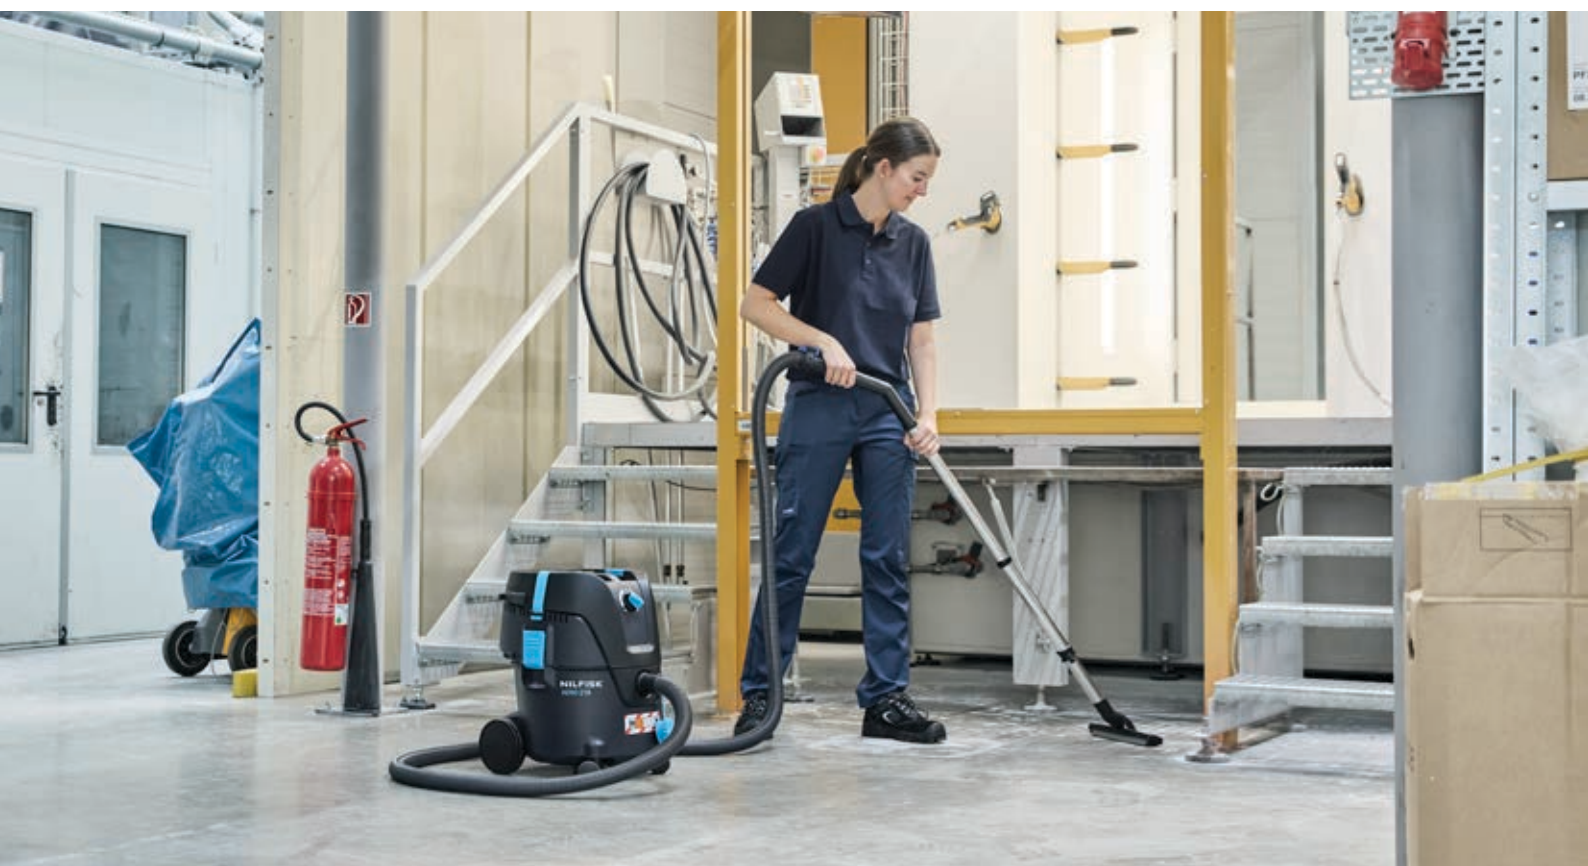

AERO BATTERY

Új formula a szabadságért

NILFISK

Szabad mozgás. Hatékony erő

Gyors és hatékony takarításhoz készült. Tartósságra és egyszerű használatra terveztük, hogy maximalizálja a termelékenységet és időt takarítson meg. Ismerje meg az új AERO Battery akkumulátoros porszívócsaládot – ideális gyors feladatokhoz bármilyen körülmények között, legyen az nedves vagy száraz.

A termékcsalád új szintre emeli a megszakítás nélküli teljesítményt, a kivételes szívóerőt és az alkalmazkodóképességet – nemcsak a feladatot végzi el, hanem túlteljesíti az elvárásokat.

Az új és fejlett akkumulátortechnológiával működő AERO Battery termékcsalád szabad mozgást és kiemelkedő teljesítményt nyújt.

Szupererős akkumulátorok végzik el a nehéz feladatot

A minőség, a tartósság és az üzemidő mind kulcsfontosságúak a kiváló teljesítményhez a szűk határidőkkel teli, gyors tempójú munkanapok során. Robosztusságának, kategóriaelső akkumulátorának és üzemidejének köszönhetően ezen az akkumulátoros porszívón semmilyen feladat nem fog ki. A legkeményebb körülmények között is folyamatosan bizonyítja erejét és kitartását.